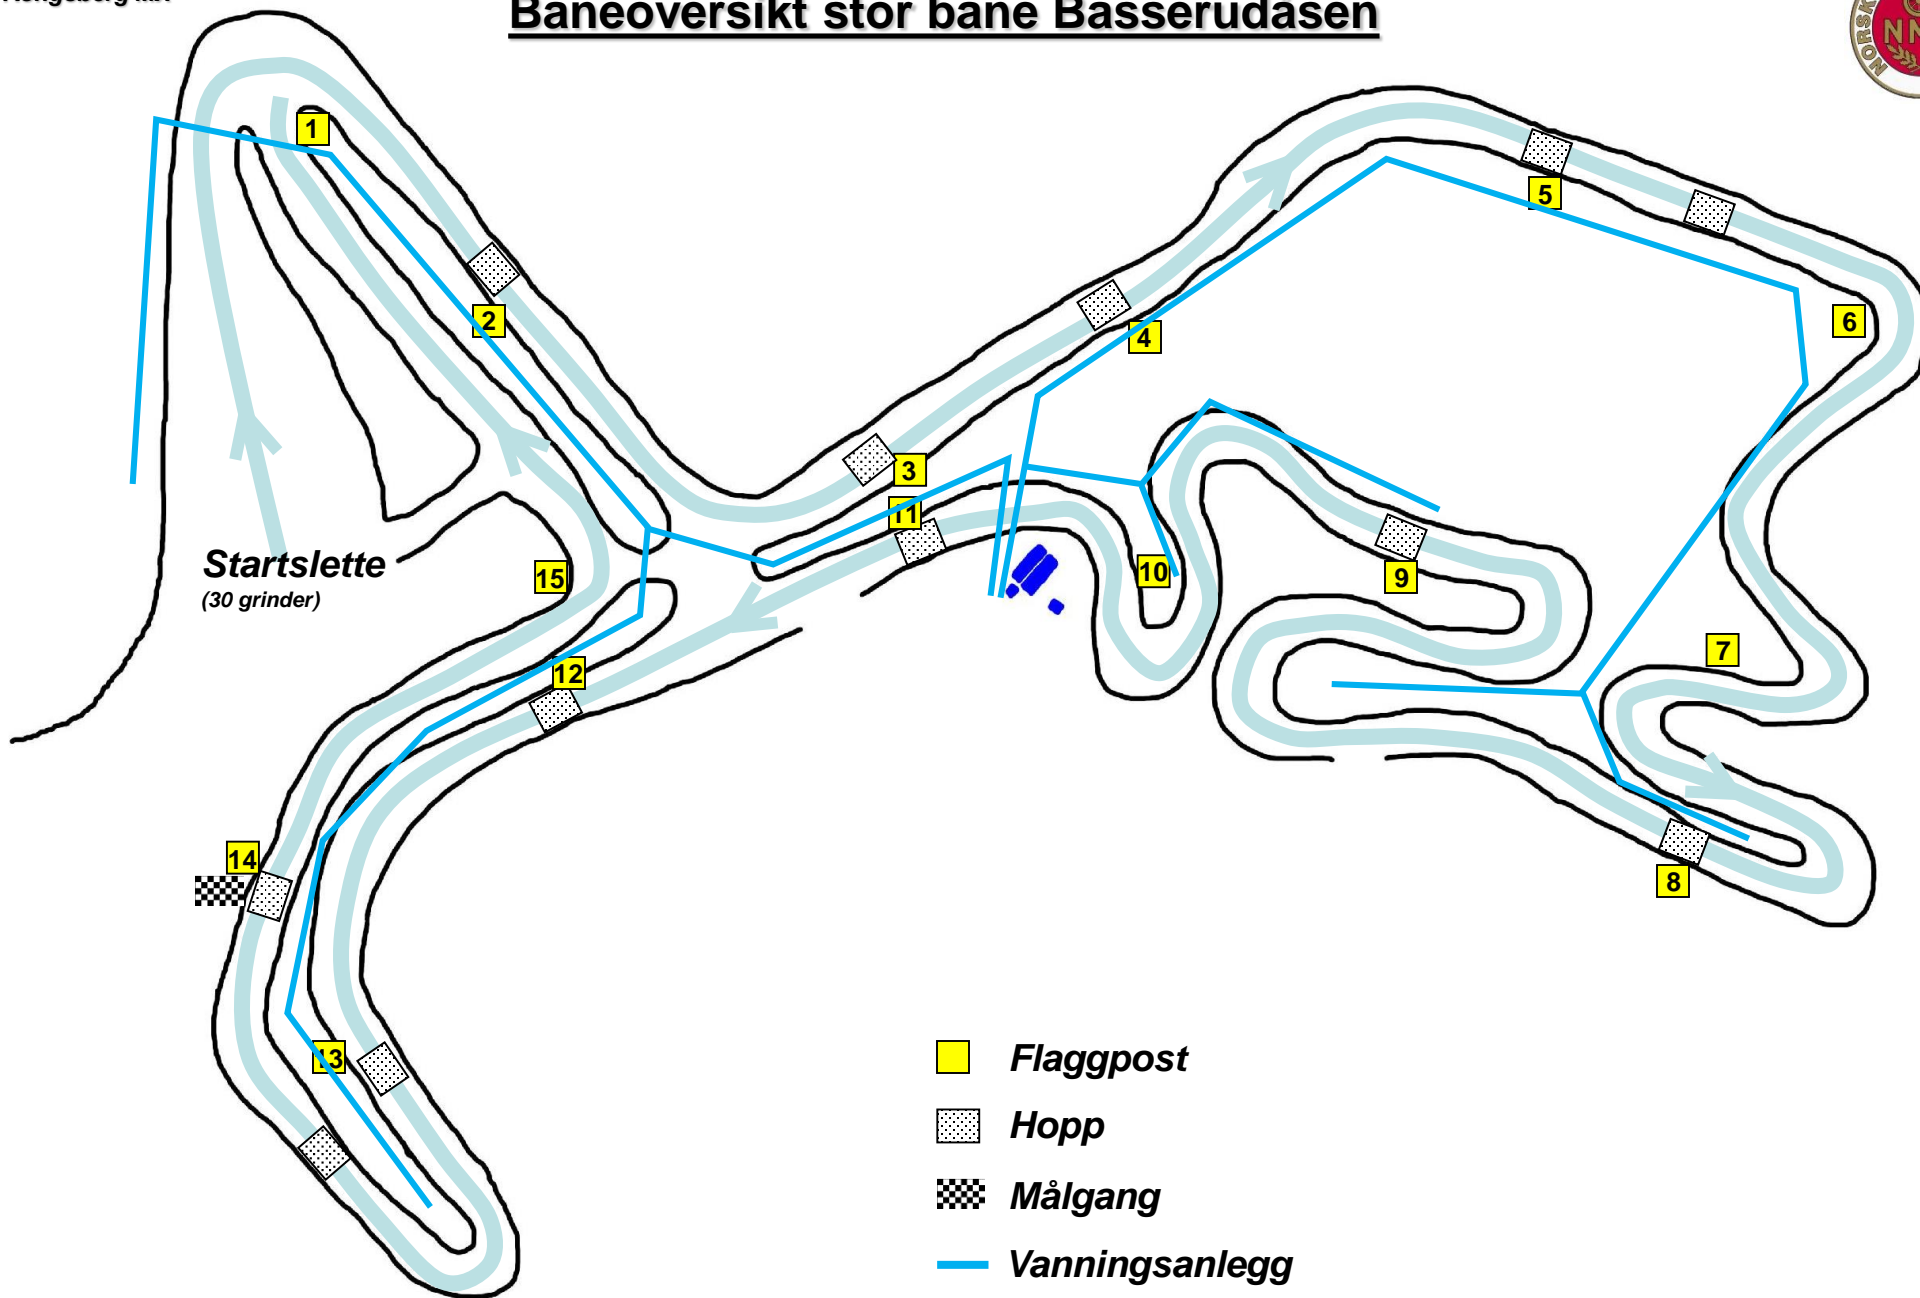

Baneoversikt stor bane Basserudåsen

Startslette
(30 grinder)

-  **Flaggpost**
-  **Hopp**
-  **Målgang**

Baneoversikt stor bane Basserudåsen

Startslette
(30 grinder)

 **Kiosk**
Hjertestarter
Båre
Vannuttak

-  **Flaggpost**
-  **Hopp**
-  **Målgang**
-  **Landingsplass for helikopter**
-  **Sanitetsutstyr**

Baneoversikt stor bane Basserudåsen

Startslette
(30 grinder)

-  **Flaggpost**
-  **Hopp**
-  **Målgang**

Baneoversikt stor bane Basserudåsen

Startslette
(30 grinder)

-  **Flaggpost**
-  **Hopp**
-  **Målgang**
-  **Vanningsanlegg**