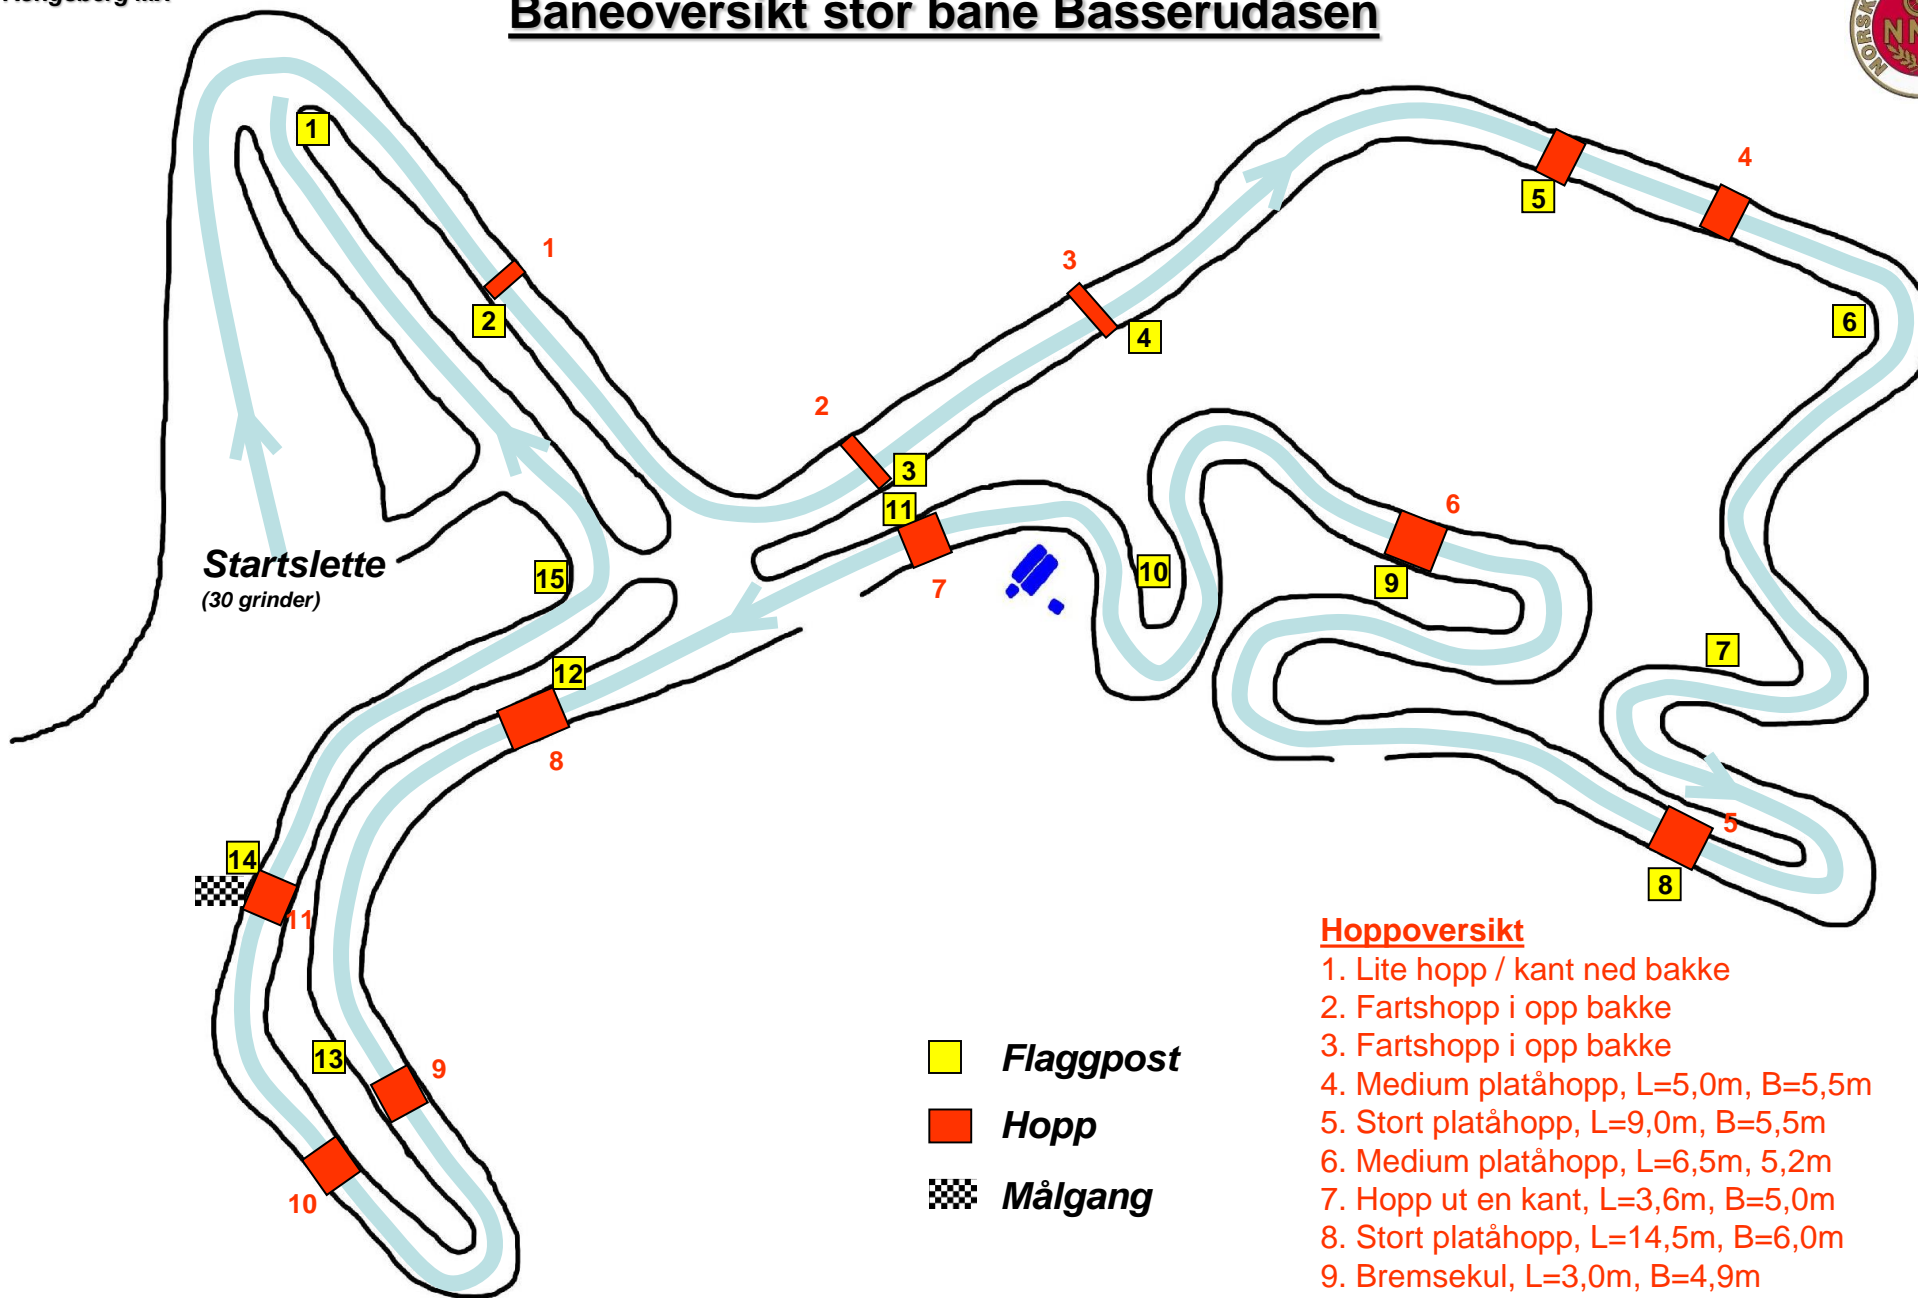

Baneoversikt stor bane Basserudåsen

Startslette
(30 grinder)

-  **Flaggpost**
-  **Hopp**
-  **Målgang**

Baneoversikt stor bane Basserudåsen

Startslette
(30 grinder)

 **Kiosk**
Hjertestarter
Båre
Vannuttak

-  **Flaggpost**
-  **Hopp**
-  **Målgang**
-  **Landingsplass for helikopter**
-  **Sanitetsutstyr**

Baneoversikt stor bane Basserudåsen

Startslette
(30 grinder)

-  **Flaggpost**
-  **Hopp**
-  **Målgang**

Hoppoversikt

1. Lite hopp / kant ned bakke
2. Fartshopp i opp bakke
3. Fartshopp i opp bakke
4. Medium platåhopp, L=5,0m, B=5,5m
5. Stort platåhopp, L=9,0m, B=5,5m
6. Medium platåhopp, L=6,5m, B=5,2m
7. Hopp ut en kant, L=3,6m, B=5,0m
8. Stort platåhopp, L=14,5m, B=6,0m
9. Bremskul, L=3,0m, B=4,9m
10. Dobbel kul, L=8,0m, B=5,8m
11. Medium platåhopp, L=8,0m, B=5,3m

Baneoversikt stor bane Basserudåsen

Startslette
(30 grinder)

-  **Flaggpost**
-  **Hopp**
-  **Målgang**
-  **Vanningsanlegg**