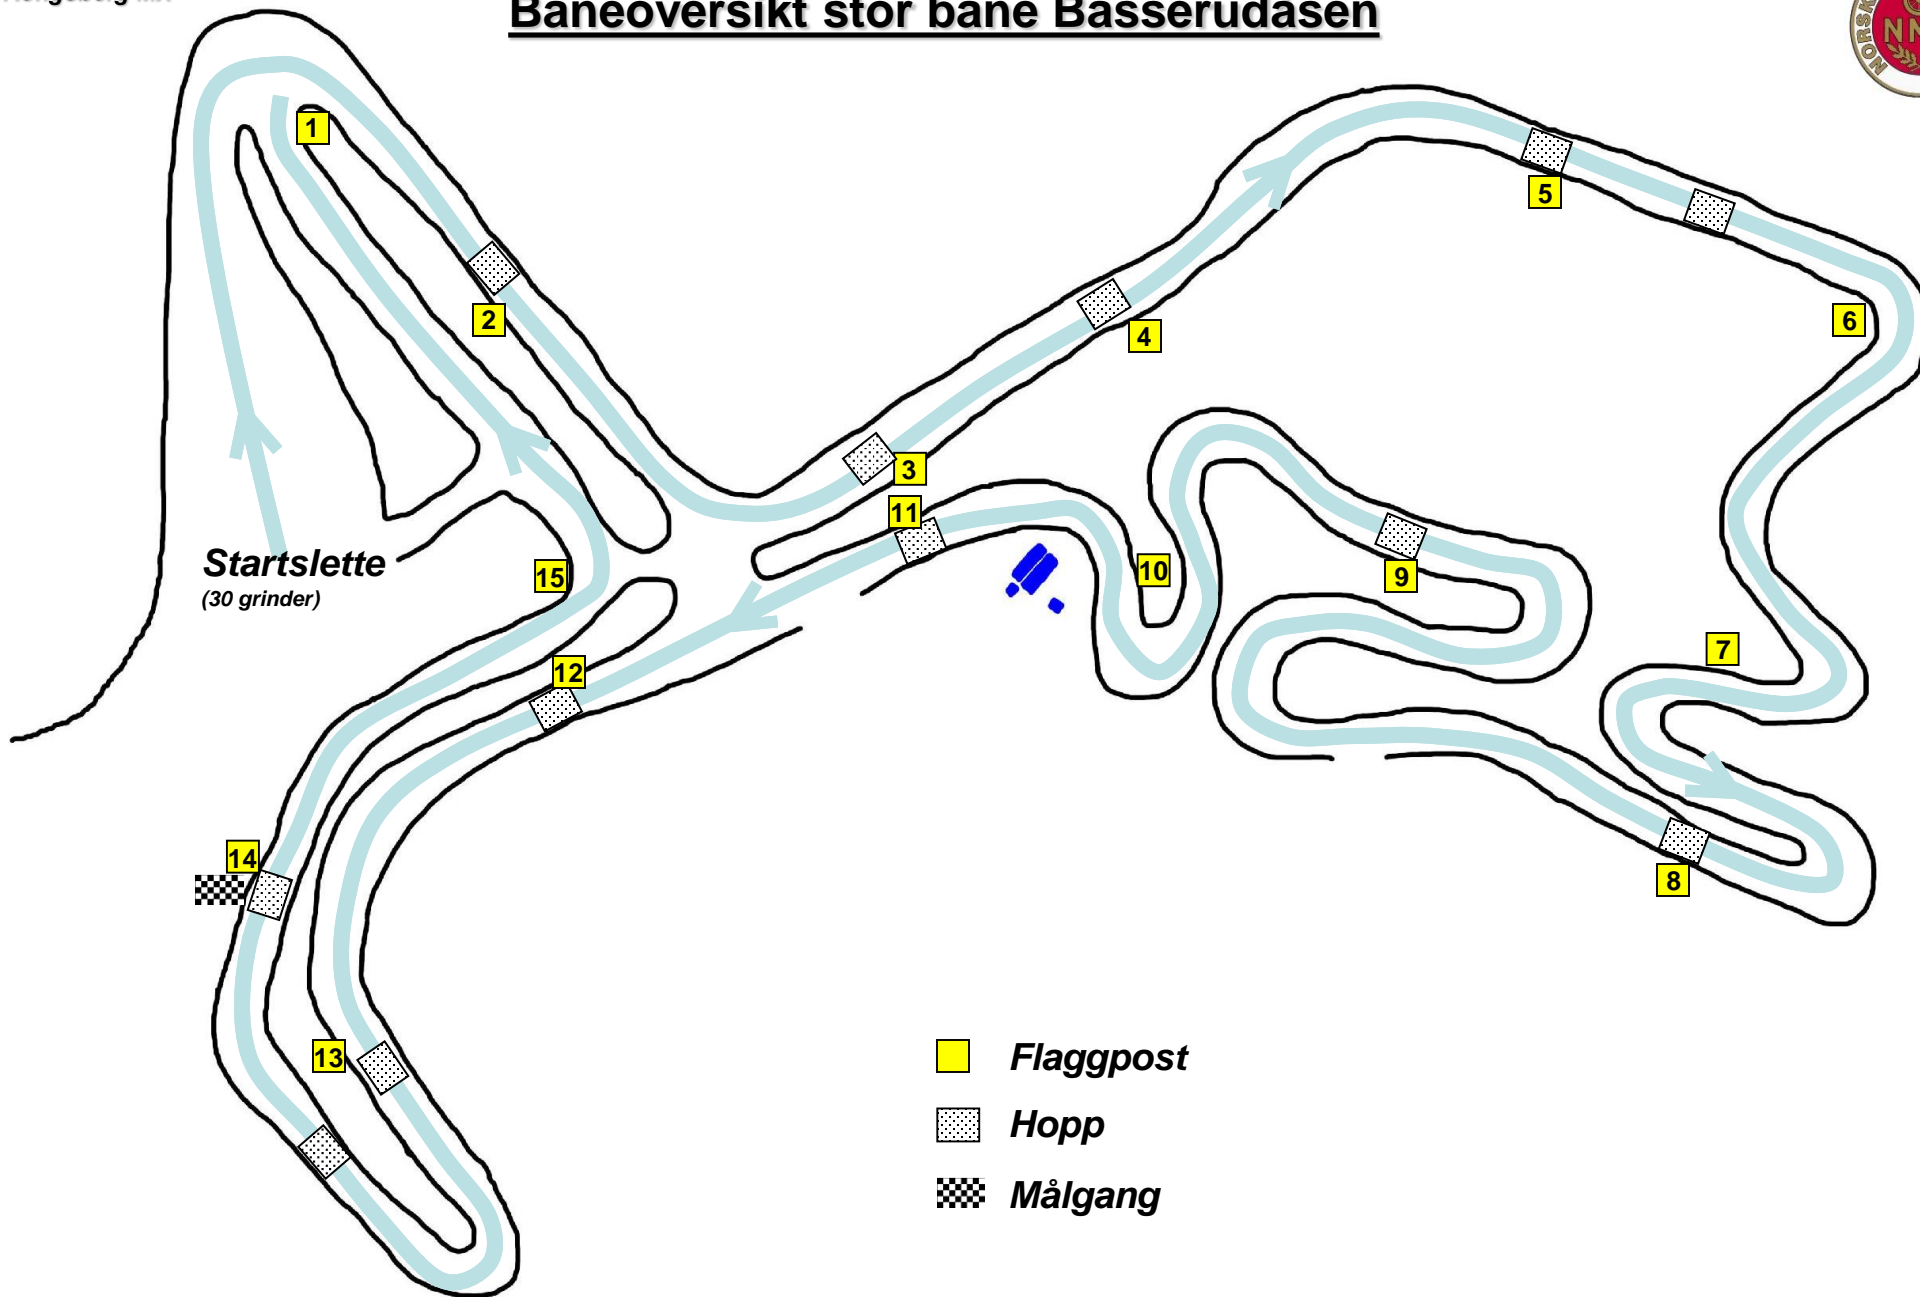

Baneoversikt stor bane Basserudåsen

Startslette
(30 grinder)

-  **Flaggpost**
-  **Hopp**
-  **Målgang**

Baneoversikt stor bane Basserudåsen

Startslette
(30 grinder)

 **Kiosk**
Hjertestarter
Båre
Vannuttak

-  **Flaggpost**
-  **Hopp**
-  **Målgang**
-  **Landingsplass for helikopter**
-  **Sanitetsutstyr**

Baneoversikt stor bane Basserudåsen

Startslette
(30 grinder)

-  **Flaggpost**
-  **Hopp**
-  **Målgang**

Hoppoversikt

1. Lite hopp / kant ned bakke
2. Fartshopp i opp bakke
3. Fartshopp i opp bakke
4. Medium platåhopp, L=5,0m, B=5,5m
5. Stort platåhopp, L=9,0m, B=5,5m
6. Medium platåhopp, L=6,5m, B=5,2m
7. Hopp ut en kant, L=3,6m, B=5,0m
8. Stort platåhopp, L=14,5m, B=6,0m
9. Bremskul, L=3,0m, B=4,9m
10. Dobbel kul, L=8,0m, B=5,8m
11. Medium platåhopp, L=8,0m, B=5,3m

Baneoversikt stor bane Basserudåsen

Startslette
(30 grinder)

-  **Flaggpost**
-  **Hopp**
-  **Målgang**
-  **Vanningsanlegg**