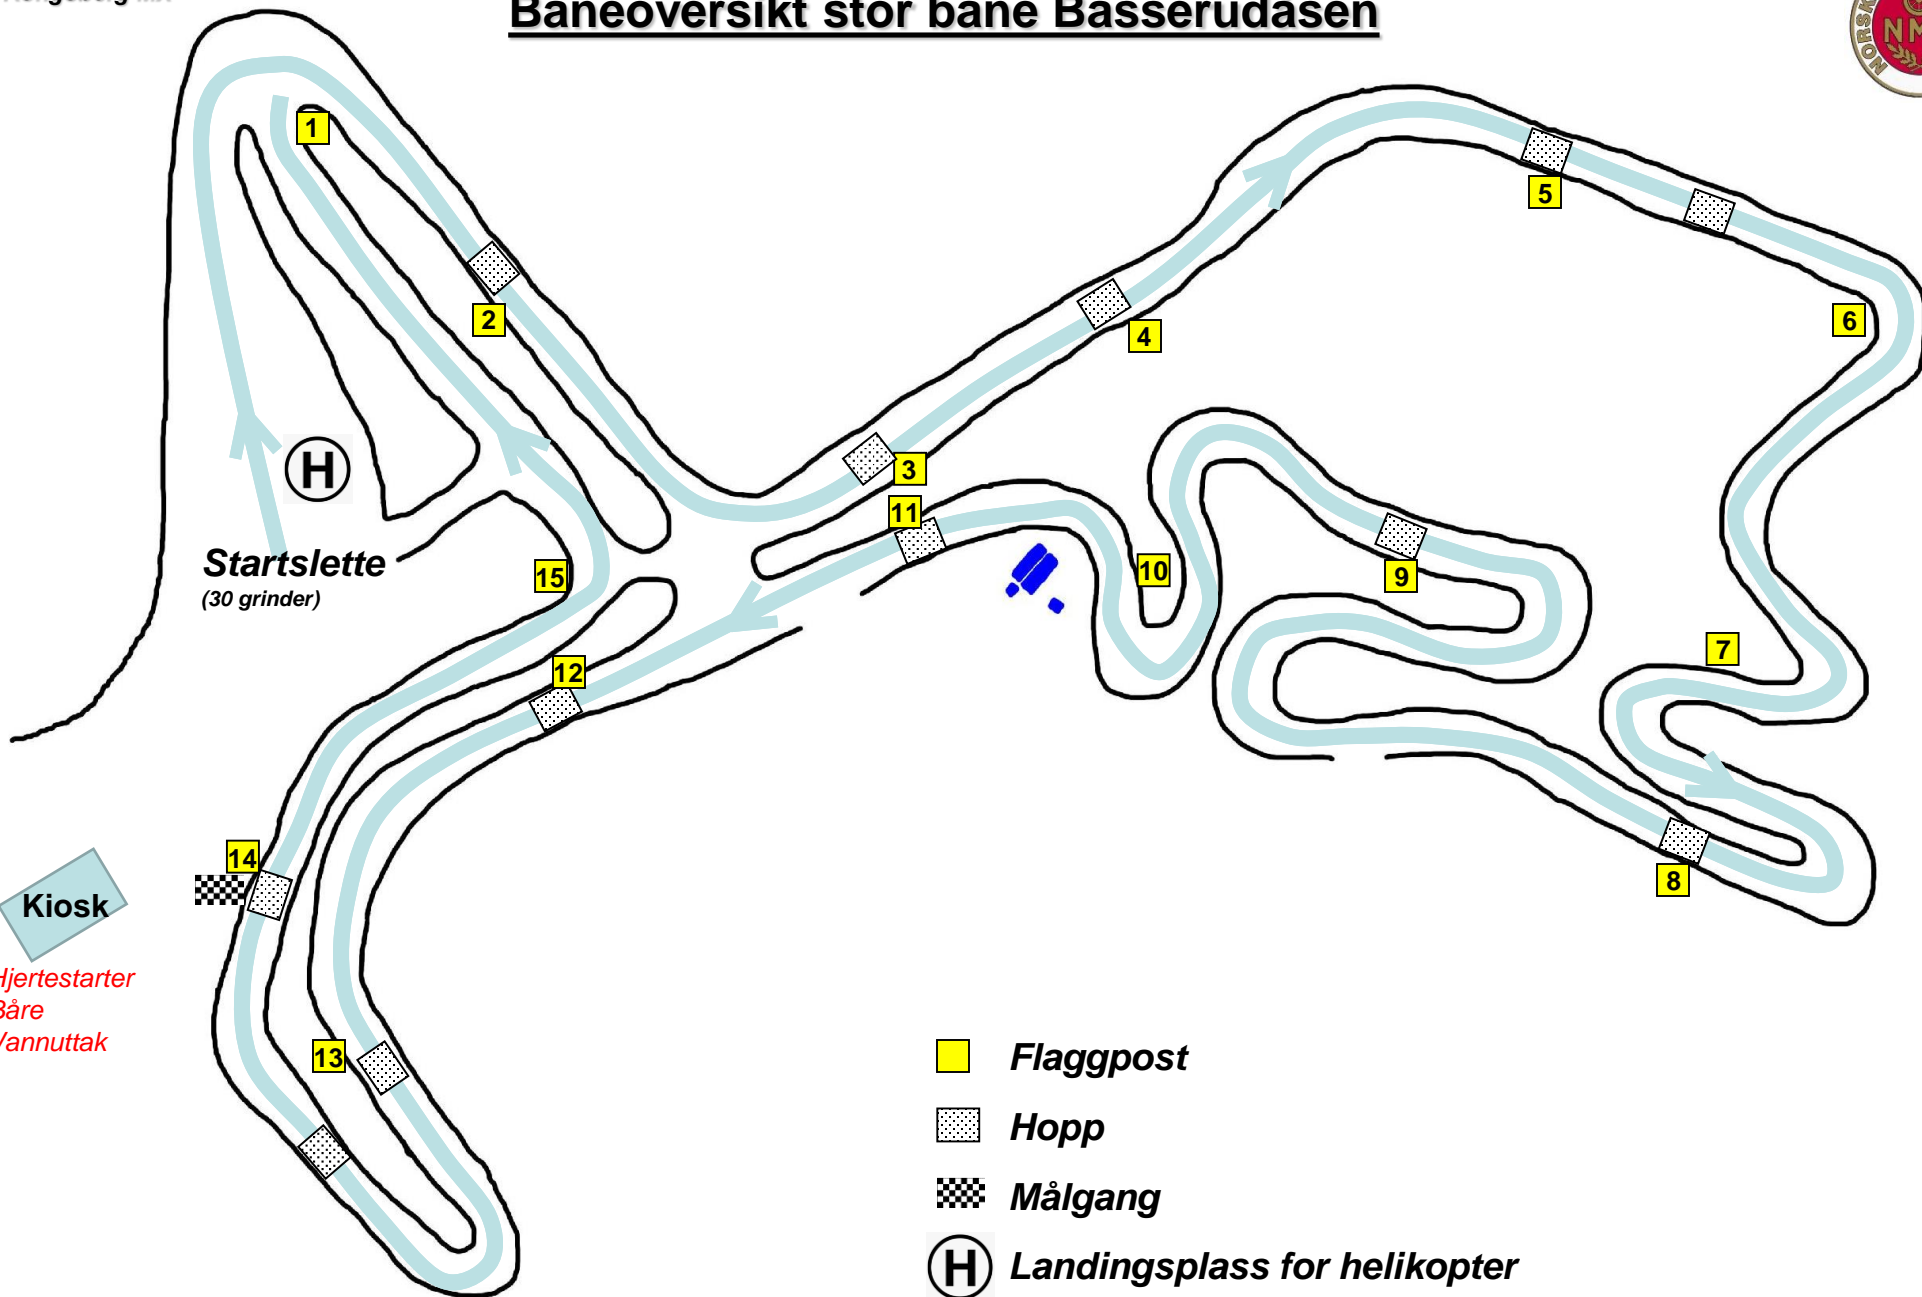

Baneoversikt stor bane Basserudåsen

Startslette
(30 grinder)

-  **Flaggpost**
-  **Hopp**
-  **Målgang**

Baneoversikt stor bane Basserudåsen

Startslette
(30 grinder)

 **Kiosk**
Hjertestarter
Båre
Vannuttak

-  **Flaggpost**
-  **Hopp**
-  **Målgang**
-  **Landingsplass for helikopter**
-  **Sanitetsutstyr**

Baneoversikt stor bane Basserudåsen

Startslette
(30 grinder)

-  **Flaggpost**
-  **Hopp**
-  **Målgang**

Hoppoversikt

1. Lite hopp / kant ned bakke
2. Fartshopp i opp bakke
3. Fartshopp i opp bakke
4. Medium platåhopp, L=5,0m, B=5,5m
5. Stort platåhopp, L=9,0m, B=5,5m
6. Medium platåhopp, L=6,5m, B=5,2m
7. Hopp ut en kant, L=3,6m, B=5,0m
8. Stort platåhopp, L=14,5m, B=6,0m
9. Bremskul, L=3,0m, B=4,9m
10. Dobbel kul, L=8,0m, B=5,8m
11. Medium platåhopp, L=8,0m, B=5,3m

Baneoversikt stor bane Basserudåsen

Startslette
(30 grinder)

-  **Flaggpost**
-  **Hopp**
-  **Målgang**
-  **Vanningsanlegg**